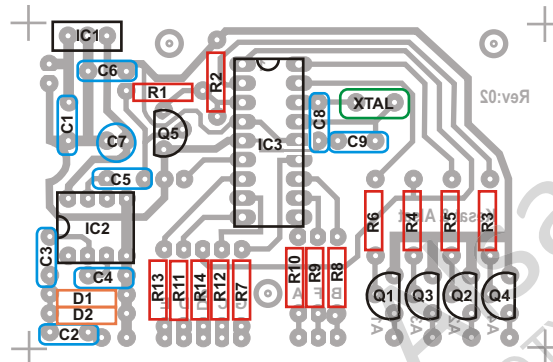

68x42mm

56x26mm (pločica za displej 10mm)